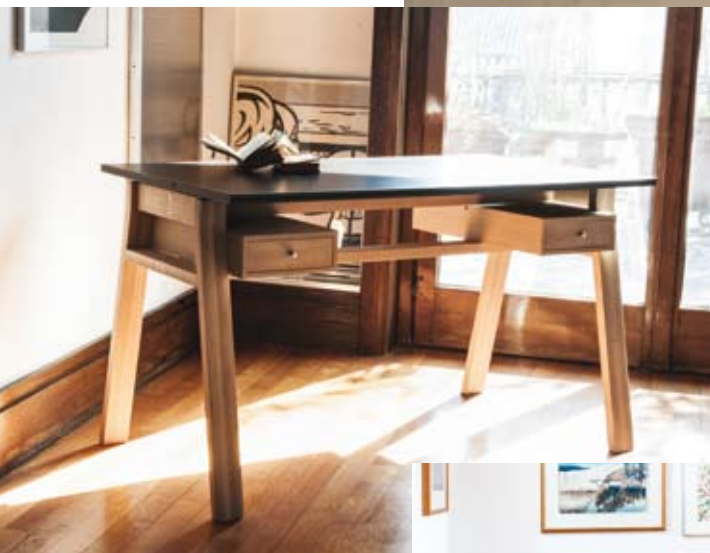

Piccolo scrittoio di Helix studio

**SCRIBA**

Scrittoio 130x70 cm  
2 cassetti  
struttura in frassino nei colori  
Noce, Nero Stromboli,  
Naturale Forever  
piano cristallo temperato\*  
sp.12 mm in h 73,6 cm  
piano laminato/bordo legno  
nel colore della base  
sp. 19 mm in h 74,4 cm  
piano in frassino nei colori  
Noce, Nero Stromboli,  
Naturale Forever  
sp. 19 mm in h 74,4 cm  
piano in Cuoio Nero  
sp. 19 mm in h 74,4 cm